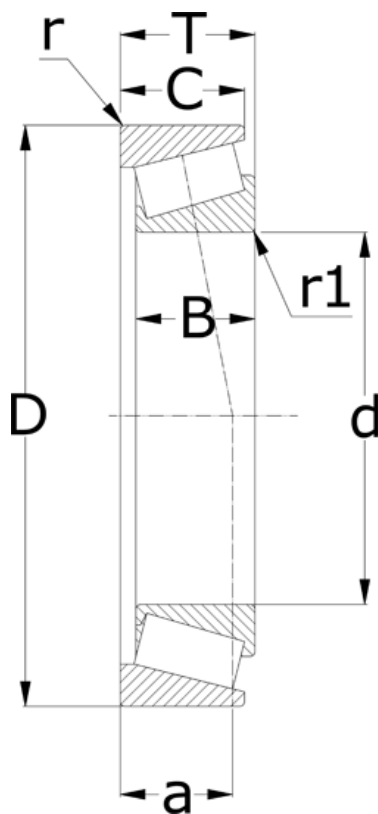

Varenummer: 5715040080032
Beskrivelse: NSK Konisk rulleleje 33208 J

Mål

= -	T = 32
a = 20.8	
B = 32	
C = 25	
d = 40	
D = 80	
r = 1.5	
r1 = 1.5	